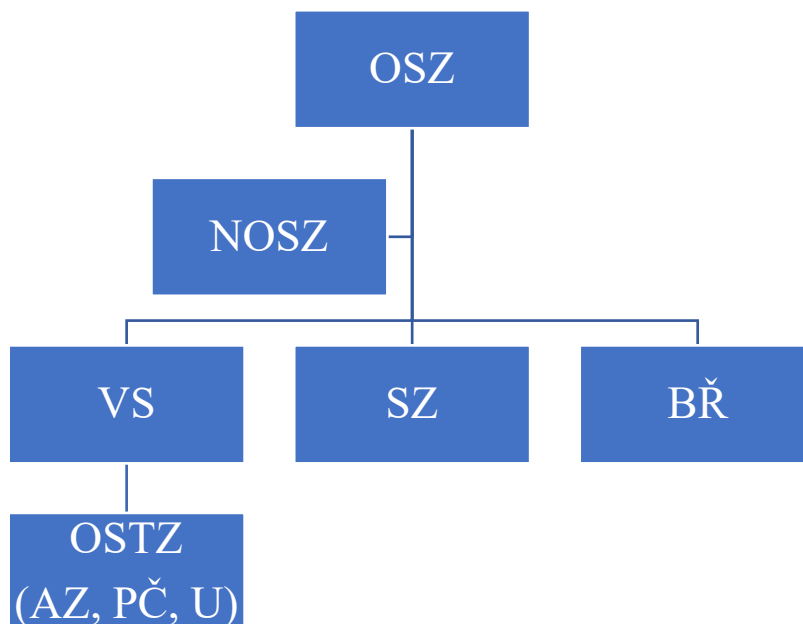

Příloha č. 3 k Organizačnímu a aprobačnímu řádu

Organizační schéma Okresního státního zastupitelství v Klatovech

Vysvětlivky:

- OSZ - okresní státní zástupce
- NOSZ - náměstek okresního státního zástupce
- VS - vedoucí správy
- BŘ - bezpečnostní ředitel
- SZ - státní zástupci
- OSTZ - ostatní zaměstnanci
- AZ - administrativní zaměstnanci
- PČ - právní čekatel
- U - uklízečka